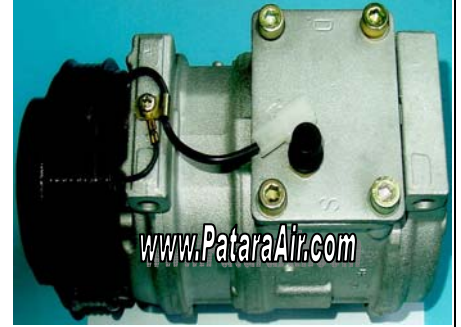

B M W

E 36 ไช้โก้ ตัวสั้น 03184

E 36 ไช้โก้ ตัวยาว 02007

E 36 10PA17C 03183

E 34 ไช้โก้ หูSD 03185

E 34 ไช้โก้ หูND 03186

E 34 10PA17C 03181

E 32 ไช้โก้ หูSD 000764

E46 อลโซนิก แปะขวา 02002

E39 7SBU16C 001421

E60 001773