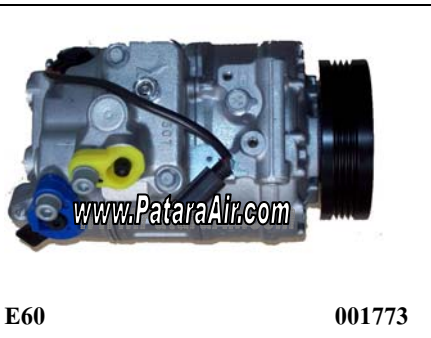

B M W

E 36 ไช้โก้ ตัวสั้น 03184

E 36 ไช้โก้ ตัวยาว 02007

E 36 10PA17C 03183

E 34 ไช้โก้ หูSD 03185

E 34 ไช้โก้ หูND 03186

E 34 10PA17C 03181

E 32 ไช้โก้ หูSD 000764

E46 อลโซนิก แปะขวา 02002

E39 7SBU16C 001421

E60 001773