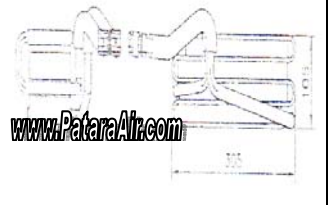

**NISSAN****BLUEBIRD 06505****CEFIRO A31 06503****CEFIRO A32 ท่อเล็ก 06504****CEFIRO A 32 ท่อใหญ่ 06515****CEFIRO A33 000475****B13 06508****B14 ท่อเล็ก 06516****B14 ท่อใหญ่ 06517****SUNNY NEO 05832****TERRANO 000469****UD KIKI 06527****UD CALSONIC 2 06528****UD CALSONIC วาล์บล้อก 001871****FRONTIER 05831****NAVARA 001160****200SX 134A 06532****URVAN E24 000239****URVAN E25 000466****SERENA R-12 ตู้หน้า 06530****SERENA R-12 ตู้หลัง 06502**