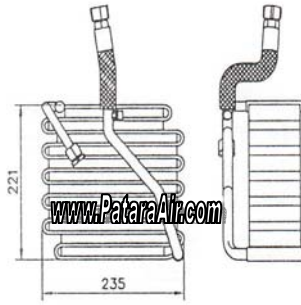

**NISSAN****BLUEBIRD 06505****CEFIRO A31 06503****CEFIRO A32 ท่อเล็ก 06504****CEFIRO A 32 ท่อใหญ่ 06515****CEFIRO A33 000475****B13 06508****B14 ท่อเล็ก 06516****B14 ท่อใหญ่ 06517****SUNNY NEO 05832****TERRANO 000469****UD KIKI 06527****UD CALSONIC 2 06528****UD CALSONIC วาล์บล้อก 001871****FRONTIER 05831****NAVARA 001160****200SX 134A 06532****URVAN E24 000239****URVAN E25 000466****SERENA R-12 ตู้หน้า 06530****SERENA R-12 ตู้หลัง 06502**

**ALMERA      001750**

**NISSAN TIDA      001583**

**PREMIERA      06525**