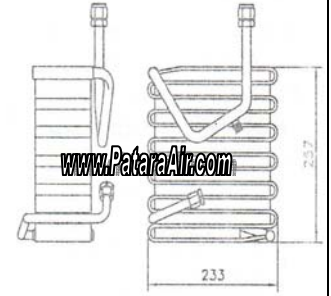

**NISSAN****BLUEBIRD 06505****CEFIRO A31 06503****CEFIRO A32 ท่อเล็ก 06504****CEFIRO A 32 ท่อใหญ่ 06515****CEFIRO A33 000475****B13 06508****B14 ท่อเล็ก 06516****B14 ท่อใหญ่ 06517****SUNNY NEO 05832****TERRANO 000469****UD KIKI 06527****UD CALSONIC 2 06528****UD CALSONIC วาล์บล้อก 001871****FRONTIER 05831****NAVARA 001160****200SX 134A 06532****URVAN E24 000239****URVAN E25 000466****SERENA R-12 ตู้หน้า 06530****SERENA R-12 ตู้หลัง 06502**

**ALMERA      001750**

**NISSAN TIDA      001583**

**PREMIERA      06525**