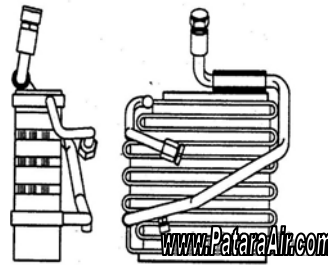

**NISSAN****BLUEBIRD 06505****CEFIRO A31 06503****CEFIRO A32 ท่อเล็ก 06504****CEFIRO A 32 ท่อใหญ่ 06515****CEFIRO A33 000475****B13 06508****B14 ท่อเล็ก 06516****B14 ท่อใหญ่ 06517****SUNNY NEO 05832****TERRANO 000469****UD KIKI 06527****UD CALSONIC 2 06528****UD CALSONIC วาล์บล้อก 001871****FRONTIER 05831****NAVARA 001160****200SX 134A 06532****URVAN E24 000239****URVAN E25 000466****SERENA R-12 ตู้หน้า 06530****SERENA R-12 ตู้หลัง 06502**

**ALMERA      001750**

**NISSAN TIDA      001583**

**PREMIERA      06525**