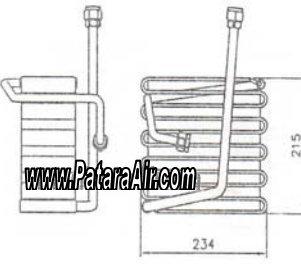

**NISSAN****BLUEBIRD 06505****CEFIRO A31 06503****CEFIRO A32 ท่อเล็ก 06504****CEFIRO A 32 ท่อใหญ่ 06515****CEFIRO A33 000475****B13 06508****B14 ท่อเล็ก 06516****B14 ท่อใหญ่ 06517****SUNNY NEO 05832****TERRANO 000469****UD KIKI 06527****UD CALSONIC 2 06528****UD CALSONIC วาล์บล้อก 001871****FRONTIER 05831****NAVARA 001160****200SX 134A 06532****URVAN E24 000239****URVAN E25 000466****SERENA R-12 ตู้หน้า 06530****SERENA R-12 ตู้หลัง 06502**

**ALMERA      001750**

**NISSAN TIDA      001583**

**PREMIERA      06525**