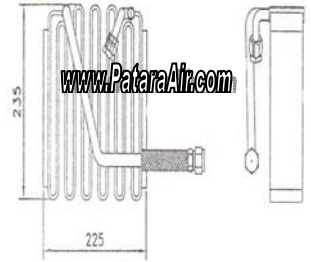

**NISSAN****BLUEBIRD 06505****CEFIRO A31 06503****CEFIRO A32 ท่อเล็ก 06504****CEFIRO A 32 ท่อใหญ่ 06515****CEFIRO A33 000475****B13 06508****B14 ท่อเล็ก 06516****B14 ท่อใหญ่ 06517****SUNNY NEO 05832****TERRANO 000469****UD KIKI 06527****UD CALSONIC 2 06528****UD CALSONIC วาล์บล้อก 001871****FRONTIER 05831****NAVARA 001160****200SX 134A 06532****URVAN E24 000239****URVAN E25 000466****SERENA R-12 ตู้หน้า 06530****SERENA R-12 ตู้หลัง 06502**

**ALMERA      001750**

**NISSAN TIDA      001583**

**PREMIERA      06525**