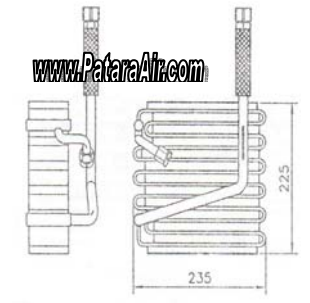

**NISSAN****BLUEBIRD 06505****CEFIRO A31 06503****CEFIRO A32 ท่อเล็ก 06504****CEFIRO A 32 ท่อใหญ่ 06515****CEFIRO A33 000475****B13 06508****B14 ท่อเล็ก 06516****B14 ท่อใหญ่ 06517****SUNNY NEO 05832****TERRANO 000469****UD KIKI 06527****UD CALSONIC 2 06528****UD CALSONIC วาล์บล้อก 001871****FRONTIER 05831****NAVARA 001160****200SX 134A 06532****URVAN E24 000239****URVAN E25 000466****SERENA R-12 ตู้หน้า 06530****SERENA R-12 ตู้หลัง 06502**

**ALMERA      001750**

**NISSAN TIDA      001583**

**PREMIERA      06525**