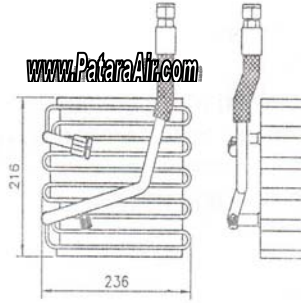

**NISSAN****BLUEBIRD 06505****CEFIRO A31 06503****CEFIRO A32 ท่อเล็ก 06504****CEFIRO A 32 ท่อใหญ่ 06515****CEFIRO A33 000475****B13 06508****B14 ท่อเล็ก 06516****B14 ท่อใหญ่ 06517****SUNNY NEO 05832****TERRANO 000469****UD KIKI 06527****UD CALSONIC 2 06528****UD CALSONIC วาล์บล้อก 001871****FRONTIER 05831****NAVARA 001160****200SX 134A 06532****URVAN E24 000239****URVAN E25 000466****SERENA R-12 ตู้หน้า 06530****SERENA R-12 ตู้หลัง 06502**

**ALMERA      001750**

**NISSAN TIDA      001583**

**PREMIERA      06525**