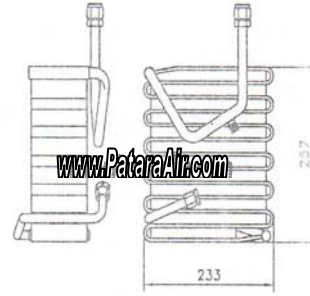

**NISSAN****BLUEBIRD 06505****CEFIRO A31 06503****CEFIRO A32 ท่อเล็ก 06504****CEFIRO A 32 ท่อใหญ่ 06515****CEFIRO A33 000475****B13 06508****B14 ท่อเล็ก 06516****B14 ท่อใหญ่ 06517****SUNNY NEO 05832****TERRANO 000469****UD KIKI 06527****UD CALSONIC 2 06528****UD CALSONIC วาล์บล้อก 001871****FRONTIER 05831****NAVARA 001160****200SX 134A 06532****URVAN E24 000239****URVAN E25 000466****SERENA R-12 ตู้หน้า 06530****SERENA R-12 ตู้หลัง 06502**

**ALMERA      001750**

**NISSAN TIDA      001583**

**PREMIERA      06525**