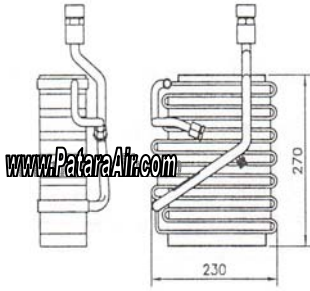

**NISSAN****BLUEBIRD 06505****CEFIRO A31 06503****CEFIRO A32 ท่อเล็ก 06504****CEFIRO A 32 ท่อใหญ่ 06515****CEFIRO A33 000475****B13 06508****B14 ท่อเล็ก 06516****B14 ท่อใหญ่ 06517****SUNNY NEO 05832****TERRANO 000469****UD KIKI 06527****UD CALSONIC 2 06528****UD CALSONIC วาล์บล้อก 001871****FRONTIER 05831****NAVARA 001160****200SX 134A 06532****URVAN E24 000239****URVAN E25 000466****SERENA R-12 ตู้หน้า 06530****SERENA R-12 ตู้หลัง 06502**

**ALMERA      001750**

**NISSAN TIDA      001583**

**PREMIERA      06525**