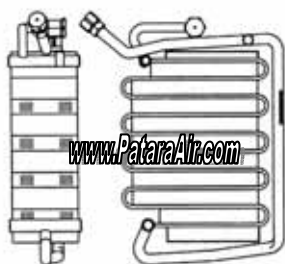

VOLVO

460 แป๊ปกลม 07101

850 134A 07115

850 TURBO 134A 07105

740,760,940,960 R-12 1020 07102

740,940 รอน้ำเข้า R-12 07106

760,960 รอน้ำเข้า R-12 000552

940 R-12 1030 05607

740,760,960R-12 1010 07103

760,960 134A 1060 07107

940 134A 1050 07113

S 40 07108

S60 07118

244 05605