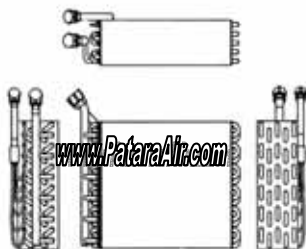

VOLVO

460 แป๊ปกลม 07101

850 134A 07115

850 TURBO 134A 07105

740,760,940,960 R-12 1020 07102

740,940 รอน้ำเข้า R-12 07106

760,960 รอน้ำเข้า R-12 000552

940 R-12 1030 05607

740,760,960R-12 1010 07103

760,960 134A 1060 07107

940 134A 1050 07113

S 40 07108

S60 07118

244 05605