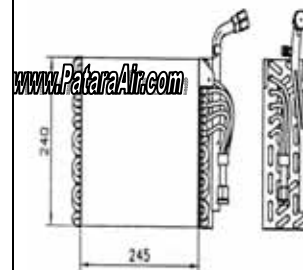

VOLVO

460 แป๊ปกลม 07101

850 134A 07115

850 TURBO 134A 07105

740,760,940,960 R-12 1020 07102

740,940 รอน้ำเข้า R-12 07106

760,960 รอน้ำเข้า R-12 000552

940 R-12 1030 05607

740,760,960R-12 1010 07103

760,960 134A 1060 07107

940 134A 1050 07113

S 40 07108

S60 07118

244 05605