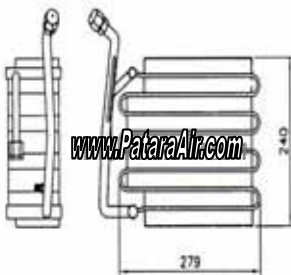

VOLVO

460 แป๊ปกลม 07101

850 134A 07115

850 TURBO 134A 07105

740,760,940,960 R-12 1020 07102

740,940 รอน้ำเข้า R-12 07106

760,960 รอน้ำเข้า R-12 000552

940 R-12 1030 05607

740,760,960R-12 1010 07103

760,960 134A 1060 07107

940 134A 1050 07113

S 40 07108

S60 07118

244 05605