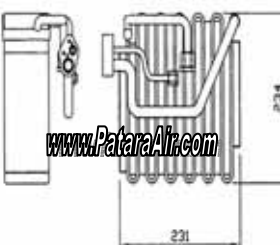

VOLVO

460 แป๊ปกลม 07101

850 134A 07115

850 TURBO 134A 07105

740,760,940,960 R-12 1020 07102

740,940 รอน้ำเข้า R-12 07106

760,960 รอน้ำเข้า R-12 000552

940 R-12 1030 05607

740,760,960R-12 1010 07103

760,960 134A 1060 07107

940 134A 1050 07113

S 40 07108

S60 07118

244 05605