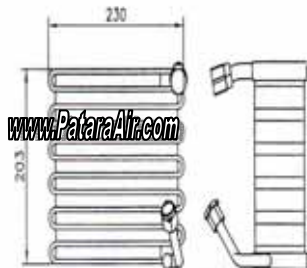

VOLVO

460 แป๊ปกลม 07101

850 134A 07115

850 TURBO 134A 07105

740,760,940,960 R-12 1020 07102

740,940 รอน้ำเข้า R-12 07106

760,960 รอน้ำเข้า R-12 000552

940 R-12 1030 05607

740,760,960R-12 1010 07103

760,960 134A 1060 07107

940 134A 1050 07113

S 40 07108

S60 07118

244 05605