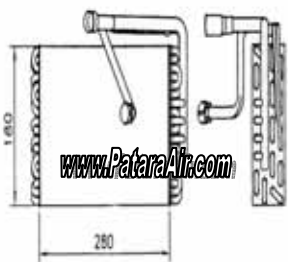

VOLVO

460 แป๊ปกลม 07101

850 134A 07115

850 TURBO 134A 07105

740,760,940,960 R-12 1020 07102

740,940 รอน้ำเข้า R-12 07106

760,960 รอน้ำเข้า R-12 000552

940 R-12 1030 05607

740,760,960R-12 1010 07103

760,960 134A 1060 07107

940 134A 1050 07113

S 40 07108

S60 07118

244 05605