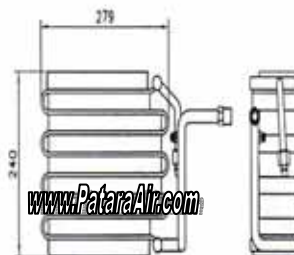

VOLVO

460 แป๊ปกลม 07101

850 134A 07115

850 TURBO 134A 07105

740,760,940,960 R-12 1020 07102

740,940 รอน้ำเข้า R-12 07106

760,960 รอน้ำเข้า R-12 000552

940 R-12 1030 05607

740,760,960R-12 1010 07103

760,960 134A 1060 07107

940 134A 1050 07113

S 40 07108

S60 07118

244 05605