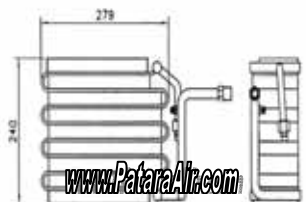

VOLVO

460 แป๊ปกลม 07101

850 134A 07115

850 TURBO 134A 07105

740,760,940,960 R-12 1020 07102

740,940 รอน้ำเข้า R-12 07106

760,960 รอน้ำเข้า R-12 000552

940 R-12 1030 05607

740,760,960R-12 1010 07103

760,960 134A 1060 07107

940 134A 1050 07113

S 40 07108

S60 07118

244 05605